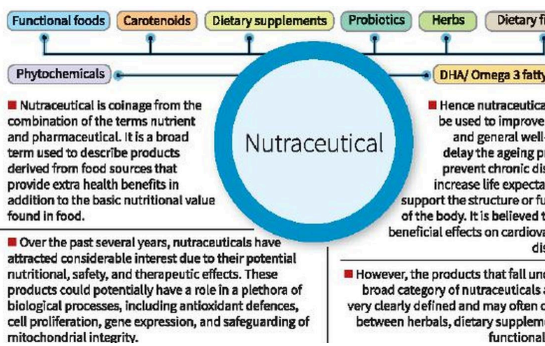

പ്രധാന പോയിന്റുകൾ:

- മുൻ 2014 മുതൽ 2023 വരെ കേരള ഹൈക്കോടതിയിൽ ജഡ്ജിയായി സേവനമനുഷ്ഠിച്ച അദ്ദേഹം 2023 ജൂലൈയിൽ ആക്ടിംഗ് ചീഫ് ജസ്റ്റിസായി.
- ഭരണഘടന, ക്രിമിനൽ, സിവിൽ, തൊഴിൽ, സർവീസ്, കമ്പനി നിയമങ്ങളിൽ പ്രാവിണ്യം നേടിയ ജസ്റ്റിസ് തോമസിന് ശക്തമായ നിയമ പശ്ചാത്തലമുണ്ട്.
- KSHRC യുടെ തലവനായുള്ള അദ്ദേഹത്തിന്റെ നിയമനം കേരളത്തിലെ മനുഷ്യാവകാശങ്ങൾ സംരക്ഷിക്കുന്നതിൽ കമ്മീഷൻ വഹിക്കുന്ന പങ്കിനെക്കുറിച്ച് ശ്രദ്ധേയമായ അനുഭവവും അറിവും കൊണ്ടുവരമെന്ന് പ്രതീക്ഷിക്കുന്നു.

തിരുവനന്തപുരത്ത് ന്യൂട്രാസൂട്ടിക്കൽസിലെ സെന്റർ ഓഫ് എക്സലൻസിന് കേരള മന്ത്രിസഭയുടെ അംഗീകാരം