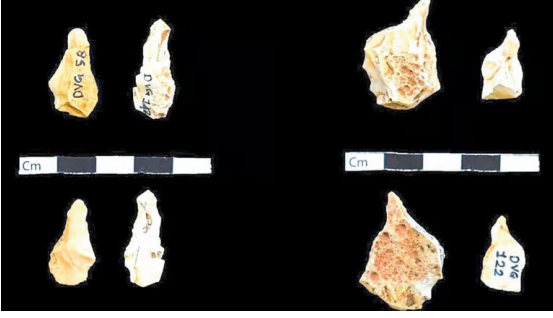

मराठी

05 डिसेंबर 2023

महाराष्ट्र राज्य बातम्या

40 हजार वर्षे जुनी दगडी अवजारे सापडली

संदर्भ:

- रत्नागिरीतील कातळ शिल्प कोकणावर सुरु असलेल्या 10 वर्षांच्या संशोधनातून मालवण, राजापूर, रत्नागिरी येथील मध्य-पॅलेओलिथिक ते मेसोलिथिक युगापर्यंत (40 ते 10 हजार ईसापूर्व) दगडी शस्त्रे आढळतात.

महत्वाचे मुद्दे:

- काळानुरूप दगडाच्या साधनांमध्ये झालेल्या बदलांनुसार, त्यांचे आकार, पद्धती आणि उत्पादनाची तंत्रे त्यांच्या कालावधीनुसार ठरतात.
- या दगडांच्या सहाय्याने, सुरुवातीच्या माणसाने शिकार करणे, मृत प्राण्यांचे मांस साफ करणे, फाडणे इ. कामे केली.
- कोकणातील दगडी कोरीव काम येथे मानवी वस्ती किती वर्षांपासून होती याचा पुरावा आहे.
- कोरीव संशोधनात सापडलेल्या मध्य पॅलेओलिथिक ते मेसोलिथिक कालखंडातील दगडी अवजारे कोकणातील साधनांच्या उत्क्रांती आणि अंदाजे मानवी वस्ती कालावधीची माहिती देतात.

डीपफेक तयार करण्यासाठी एआयचा गैरवापर करणाऱ्यांना राष्ट्रपती मुर्मू यांनी चेतावणी दिली आहे.

संदर्भ:

- राष्ट्रपती द्रौपदी मुर्मू यांनी डीपफेक तयार करण्यासाठी कृत्रिम बुद्धिमत्ता (AI) च्या गैरवापरावर चेतावणी दिली आणि मानवतेच्या सुधारणेसाठी तंत्रज्ञानाचे माध्यमीकरण करण्याच्या गरजेवर भर दिला.
- डीप फेक्स हा कृत्रिम बुद्धिमत्ता (AI) चा एक प्रकार आहे जो व्हिडिओ, प्रतिमा आणि ऑडिओ यांसारखे सिंथेटिक मीडिया तयार करण्यासाठी मशीन लर्निंगचा वापर करतो.
- डीपफेक लोकांच्या प्रतिष्ठेवर परिणाम करण्यासाठी त्यांचे व्हिडिओ आणि प्रतिमा मॉर्फ करण्यासाठी AI वापरतात.
- डीप लर्निंग नावाच्या तंत्राचा वापर करून डीप फेक तयार केले जातात.