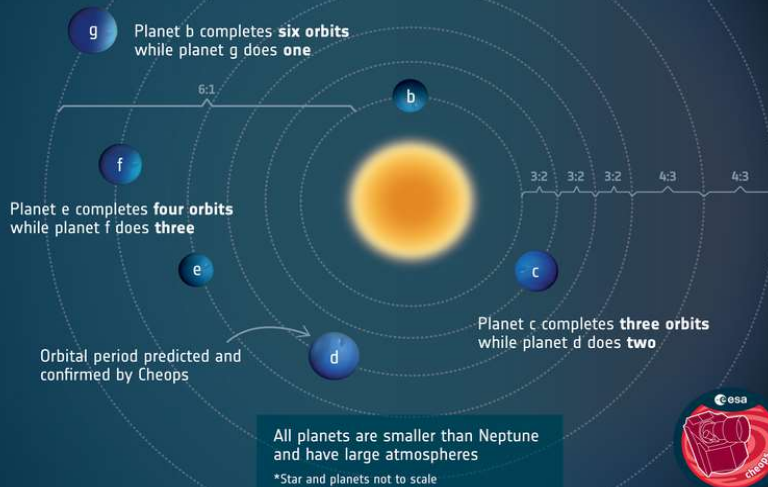

मराठी

ADDAPEDIA

Daily Current Affairs Encyclopedia

06 डिसेंबर 2023

राष्ट्रीय आणि आंतरराष्ट्रीय बातम्या

सहा एक्सोप्लॅनेट जवळच्या तेजस्वी ताऱ्याभोवती फिरताना आढळले

संदर्भ

- कोमा बेरेनिसिस तारकासमूहातील जवळच्या तेजस्वी ताऱ्याभोवती (HD 110067) प्रदक्षिणा करणारे सहा एक्सोप्लॅनेट सापडले आहेत.

महत्त्वाचे मुद्दे

- HD 110067 हा कोमा बेरेनिसिस नक्षत्रातील (सुमारे 100 प्रकाश-वर्ष दूर) तेजस्वी तारा आहे, जो पृथ्वीच्या उत्तर गोलार्धातून दिसतो.
- ग्रहांचे वस्तुमान आणि अंदाजे घनता तुलनेने कमी आहेत
- कमी घनता मोठ्या, हायड्रोजन समृद्ध वातावरणाद्वारे स्पष्ट केली जाऊ शकते.
- सर्व सहा ग्रह अनुनाद कक्षेत आहेत, ज्यामध्ये ग्रह परिभ्रमण करत असताना एकमेकांवर नियमित शक्ती वापरतात.
- हे वैशिष्ट्य सूचित करते की प्रणाली कमीतकमी चार अब्ज वर्षांपूर्वीच्या जन्मापासून व्यावहारिकदृष्ट्या अपरिवर्तित आहे.
- **वैज्ञानिक महत्त्व:** एक्सोप्लॅनेटरी सिस्टमची समज वाढवते.

ESA'S CHEOPS HELPS UNLOCK RARE SIX-PLANET SYSTEM

An uncommon family of six exoplanets has been unlocked with the help of ESA's Cheops mission.

The six planets orbit their central star HD 110067 in a harmonic rhythm with planets aligning every few orbits.

All planets are smaller than Neptune and have large atmospheres
*Star and planets not to scale

#CHEOPS