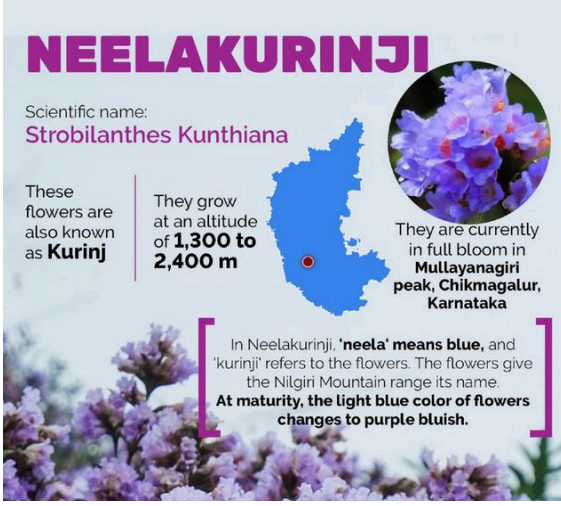

मराठी

ADDAPEDIA

Materials Scan this QR Code &
Download our Adda247 App

Daily Current Affairs Encyclopedia

12 ऑगस्ट 2024

राष्ट्रीय आणि आंतरराष्ट्रीय बातम्या

उदारशक्ती सराव

बातमीत का आहे?

- भारतीय हवाई दल आणि रॉयल मलेशियन हवाई दलाने नुकतेच उडान शक्ती 2024 या सरावात भाग घेतला.

उदारशक्ती सरावाबद्दल:

- रॉयल मलेशियन एअर फोर्स (RMAF) च्या सहकार्याने कुआंतन, मलेशिया येथे संयुक्त हवाई सराव आयोजित करण्यात आला.
- या सरावाचे उद्दिष्ट दोन हवाई दलांमधील ऑपरेशनल कार्यक्षमता वाढवणे आहे.
- भारतीय वायुसेनेच्या (IAF) Su-30MKI लढाऊ विमानांनी RMAF च्या Su-30MKM लढाऊ विमानांसह हवाई लढाऊ मोहिमांमध्ये भाग घेतला.
- Su-30 विमानांच्या ऑपरेशनमध्ये इंटरऑपरेबिलिटी, समानता आणि एकूण परिणामकारकता वाढवण्यावर लक्ष केंद्रित करण्यात आले.

नीलाकुरिंजी

बातमीत का आहे?

- नीलाकुरिंजीचा अलीकडेच **IUCN** (इंटरनॅशनल युनियन फॉर कन्झर्व्हेशन ऑफ नेचर) च्या धोक्यात असलेल्या प्रजातीच्या अधिकृत रेड लिस्टमध्ये समावेश करण्यात आला आहे.

नीलाकुरिंजी बदल:

- वनस्पतीचे वर्णन:
 - दर **12 वर्षांनी** एकदा फुलणारी फुलांची झुडपे.
 - स्थानिक झुडपे अंदाजे तीन मीटर उंचीची असतात.
- अधिवास:
 - फक्त उच्च उंचीच्या शोला गवताळ प्रदेशात आढळते.
 - 1,340-2,600** मीटर उंचीवर वाढते.
- वितरण:
 - नैर्ऋत्य भारतातील उंचावरील पर्वतरांगांच्या **14** इकोरिजन्समध्ये **34** उपलोकसंख्या.
 - पश्चिम घाटात **33** आणि पूर्व घाटात **1** उपवस्ती (येरकोड, शेवराय हिल्स) आहे.
- सांस्कृतिक महत्त्व:
 - नीलगिरी हिल्स, म्हणजे "निळे पर्वत" हे नाव नीलाकुरिंजीच्या निळ्या फुलांच्या नावावरून ठेवण्यात आले आहे.
 - तामिळनाडूतील पलियान जमाती त्यांच्या वयाची गणना करण्यासाठी फुलांच्या चक्राचा वापर करतात.
- धोके: चहा आणि मऊ लाकूड लागवड, तसेच नागरीकरणामुळे अधिवास धोक्यात आला आहे.
- संवर्धन स्थिती: प्रथमच जागतिक रेड लिस्टचे मूल्यांकन पुष्टी करते की **IUCN** द्वारे प्रजाती असुरक्षित (निकष **A2c**) म्हणून वर्गीकृत केली गेली आहे.