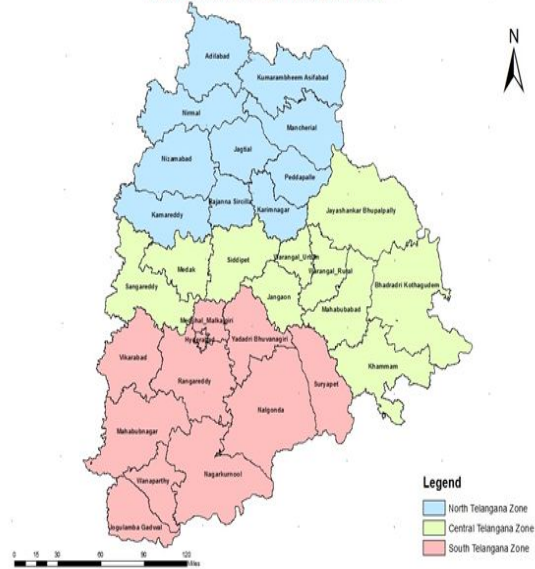

07 November 2023

తెలంగాణ రాష్ట్ర ప్రాంతీయ వార్తలు

క్రీ.పూ 1,000 శతాబ్దం నాటి జియోగ్లిప్ హైదరాబాద్ జిల్లాలో కనుగొనబడింది

వార్త:

- మేడ్చల్-మల్కాజిగిరి జిల్లాలోని మూడుచింతలపల్లి మండల ప్రధాన కార్యాలయం శివార్లలోని గ్రానైట్ కొండపై క్రీ.పూ 1000 శతాబ్దం నాటి జియోగ్లిప్ (భూభాగం) ను పురావస్తు శాస్త్రవేత్తలు కనుగొన్నారు.

తెలంగాణ రాష్ట్ర వ్యవసాయ వాతావరణ మండలాలు

ప్రధానాంశాలు:

- వర్షపాతం, ఉష్ణోగ్రత, నేలల స్వభావం మొదలైన భౌగోళిక లక్షణాల ఆధారంగా తెలంగాణ రాష్ట్రం మూడు వ్యవసాయ-వాతావరణ మండలాలుగా విభజించబడింది.
 - i) ఉత్తర తెలంగాణ మండలం
 - ii) మధ్య తెలంగాణ మండలం
 - iii) దక్షిణ తెలంగాణ మండలం

ఉత్తర తెలంగాణ మండలం (NTZ)

- ఈ మండలంలో ఆదిలాబాద్, కొమరం భీమ్ ఆసిఫాబాద్, నిర్మల్, మంచిర్యాల, నిజామాబాద్, జగిత్యాల ఉన్నాయి.

మధ్య తెలంగాణ మండలం (CTZ)

- ఈ మండలంలో సంగారెడ్డి, మెదక్, సిద్దిపేట, జనగాం, వరంగల్ అర్బన్, వరంగల్ రూరల్ ఉన్నాయి.

దక్షిణ తెలంగాణ మండలం (STZ)

- ఈ మండలంలో వికారాబాద్, మేడ్చల్ మల్కాజిగిరి, హైదరాబాద్, యాదాద్రి భువనగిరి ఉన్నాయి.

Agro Climatic Zones of Telangana State

Copyright © by Adda247

All rights are reserved. No part of this document may be reproduced, stored in a retrieval system or transmitted in any form or by any means, electronic, mechanical, photocopying, recording or otherwise, without prior permission of Adda247.