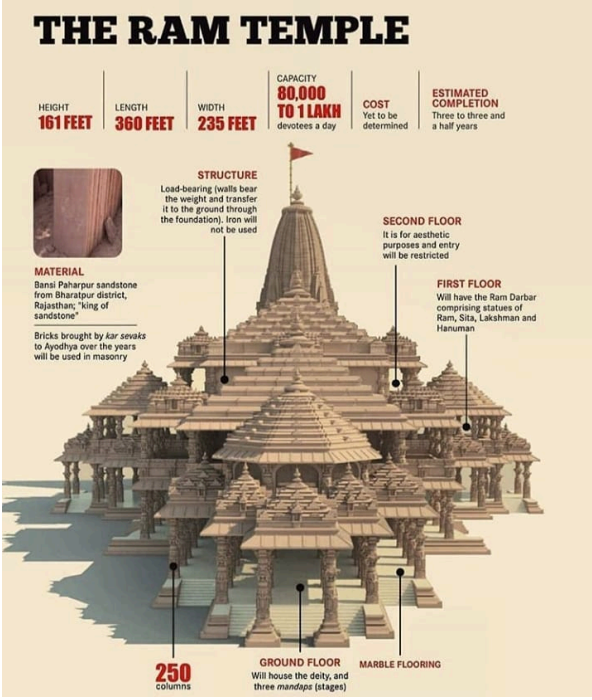

తెలుగు

23 January 2024

జాతీయ మరియు అంతర్జాతీయ వార్తలు

అయోధ్య ఆలయ నిర్మాణ వివరాలు

- ఆలయం మొత్తం 392 స్తంభాలు మరియు 44 తలుపులతో మూడు 20 అడుగుల ఎత్తైన అంతస్తులలో నిర్మించబడింది.
- మక్తానా మార్బుల్ మరియు పింక్ ఇసుకరాయి, గ్రానైట్ రాయి మరియు రంగు మార్బుల్ ఈ నిర్మాణంలో ఉపయోగించబడ్డాయి.
- ఆలయం యొక్క పునాది 14-మీటర్ల మందపాటి రోలర్-కాంపాక్ట్ కాంక్రీటుతో నిర్మించబడింది. మరియు సేల తేమ నుండి రక్షించడానికి 21 అడుగుల ఎత్తైన గ్రానైట్ పునాదిని నిర్మించారు.
- నిర్మాణంలో ఎక్కడా ఇనుము వాడలేదు.
- ఆలయ నిర్మాణ శైలి నాగరా శైలిలో గర్భగుడి (గర్భగృహ), మండపం (మండపాలు) మరియు మందిరాలతో ఉంటుంది.
- ఈ ఆలయ ప్రాంతంలోని ప్రతి మూలలో సూర్యుడు, భగవతి, వినాయకుడు, శివునికి అంకితం చేయబడుతుంది. ఉత్తర మరియు దక్షిణ దిశలలో వరుసగా అన్నపూర్ణ మరియు హనుమంతుని ఆలయాలు నిర్మించబడతాయి.
- వాల్మీకి మహర్షి, వశిష్ఠుడు, విశ్వామిత్ర, అగస్త్య, నిషాద్ రాజ్, శబ్దీ మొదలైన దేవాలయాలు కూడా ప్రతిపాదించబడ్డాయి.

ప్రధానమంత్రి సూర్యోదయ యోజన

- వివరణ
- 10 మిలియన్ల ఇళ్లలో పైకప్పుపై సౌరశక్తి వ్యవస్థలను ఏర్పాటు చేసే పథకాన్ని ప్రధాని మోదీ ప్రకటించారు
 - కోటి ఇళ్లకు సౌరశక్తి పైకప్పులను ఏర్పాటు చేయాలనే లక్ష్యంతో ప్రారంభించారు.